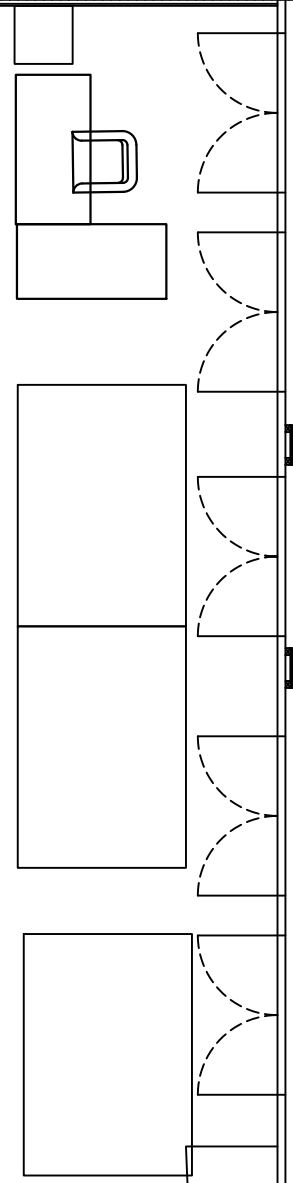

1:4 x 16:7 / 28:5

FONDATION DES IMMEUBLES POUR  
LES ORGANISATIONS INTERNATIONALES

CENTRE INTERNATIONAL DE  
CONFERENCES DE GENEVE

ETAGE

**Etage -1**

ECHELLE :

Créé le :

Visa Sécurité

Théâtre 120 pax + 6 prés  
Avec cabines

DATE EVT :

N° DU PLAN INFORMATIQUE :

AUTEUR : MC

Modifié le :

Salle 4