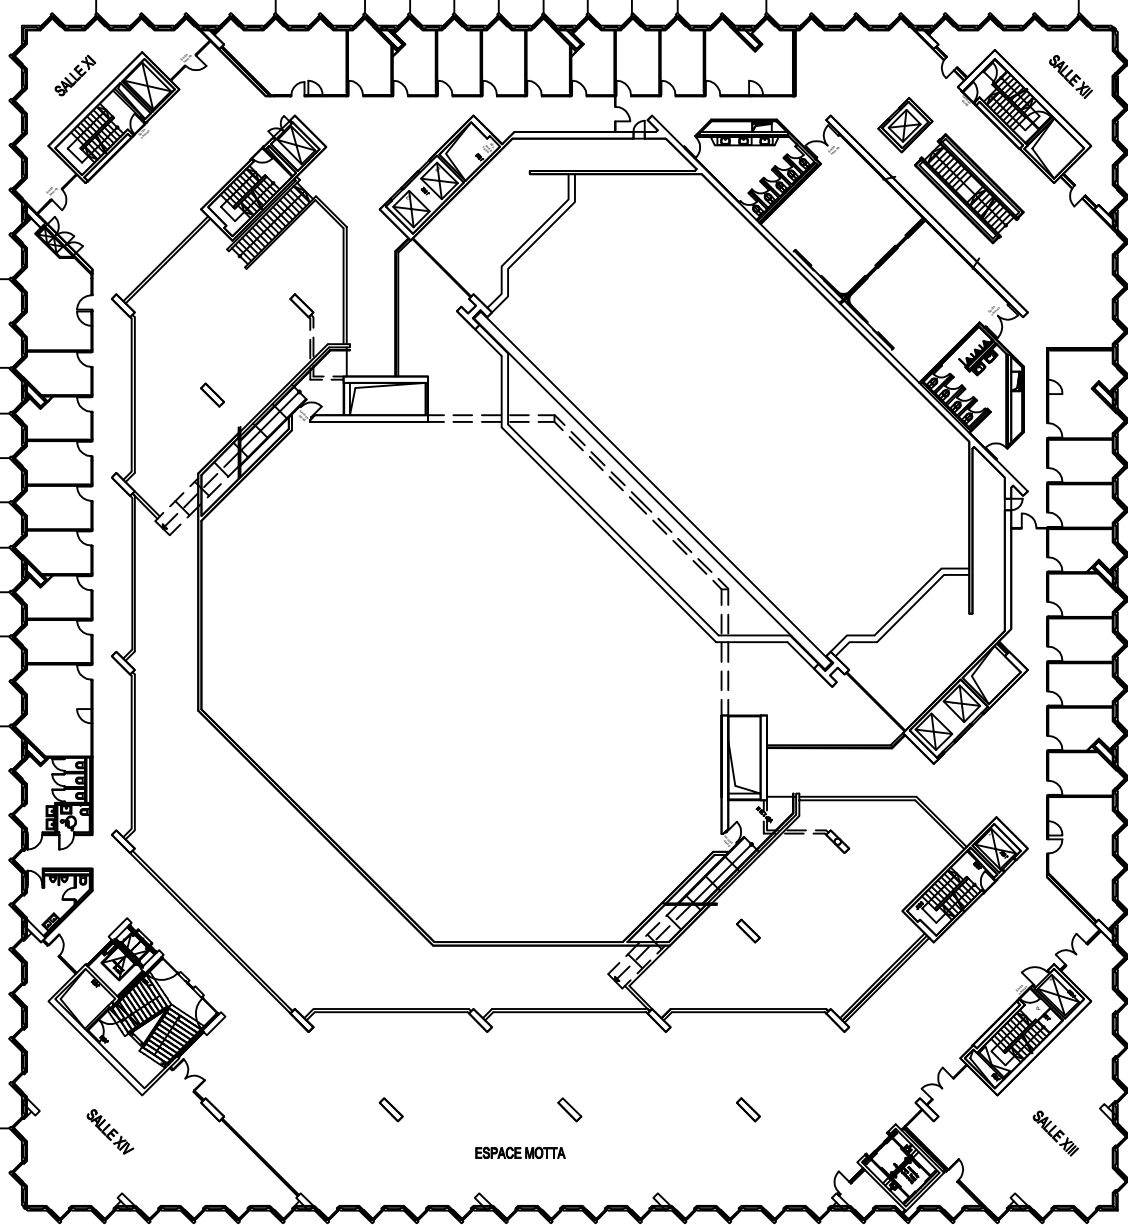

Salle 11
022 791 96 11
Surface 55.00 m2
J011

Salle 12
022 791 96 12
Surface 53.00 m2
J012

NIVEAU 2 BUREAUX VERMONT

NIVEAU 2 BUREAUX VAREMBE

NIVEAU 2 BUREAUX DUNANT

Salle 14
022 791 96 14
Surface 13.00 m2
J014

Salle 13
022 791 96 13
Surface 11.00 m2
J013

ESPACE MOTTA

FIPDI FONDATION DES IMMEUBLES POUR
LES ORGANISATIONS INTERNATIONALES

CENTRE INTERNATIONAL DE
CONFÉRENCES DE GENÈVE

ETAGE

Niveau 2

ECHELLE :
AUTEUR : PH